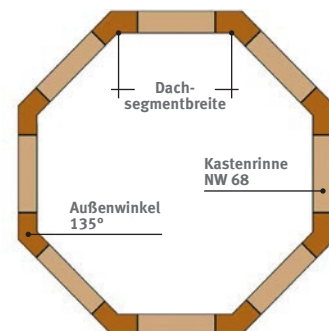

SET Q KASTENRINNE NW 100 STÜCKLISTE

- bis 8,5 m Dachlänge
- Farbe dunkelbraun

Bestell-Nr. **8 5870**

Art. Nr.	Stück	Artikel	Länge	Gesamtlänge
8 6100	6	Dachrinne NW 100	1,5 m	9,0 m
8 6101	4	Dachrinne NW 100	2,0 m	8,0 m
8 6115	2	Regenfallrohr DN 75	2,0 m	4,0 m
8 6139	26	Stirnbrettrinnenhalter, justierbar NW 100		
8 6120	8	Klemmverbinder NW 100		
8 6117	2	Klemmstützen DN 100 / 75		
8 6113	2	Klemmboden NW 100, links		
8 6114	2	Klemmboden NW 100, rechts		
8 6716	6	Rohrbogen DN 75, 45°		
8 6728	4	Clip-Rohrschelle DN 75		
8 6134	2	Rohrmuffe zum Stecken DN 75		

SET R KASTENRINNE NW 68 STÜCKLISTE

- Achteck-Pavillon bis 1,5 m Dachsegmentbreite
- Farbe dunkelbraun

Bestell-Nr. **8 5865**

Art. Nr.	Stück	Artikel	Länge	Gesamtlänge
8 6500	8	Kastenrinne NW 68	1,5 m	12,0 m
8 6515	1	Regenfallrohr DN 50	2,0 m	2,0 m
8 6539	16	Stirnbrettkastenrinnenhalter NW 68, justierbar		
8 6541	8	Kastenrinnenwinkel NW 68, außen, 135°		
8 6517	1	Kastenrinnenablaufstutzen DN 68/50		
8 6516	3	Rohrbogen DN 50, 45°		
8 6228	2	Clip-Rohrschelle DN 50		
8 6534	1	Rohrmuffe zum Stecken DN 50		
8 1250	1	Kleber, 100 g		