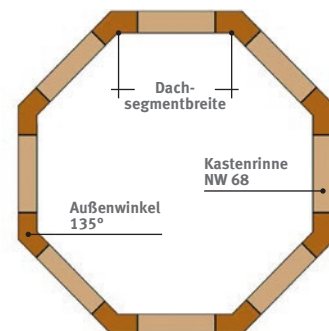

SET R KASTENRINNE NW 68 STÜCKLISTE

- Achteck-Pavillon bis 1,5 m Dachsegmentbreite
- Farbe dunkelbraun

Bestell-Nr. **8 5865**

Art. Nr.	Stück	Artikel	Länge	Gesamtlänge
8 6500	8	Kastenrinne NW 68	1,5 m	12,0 m
8 6515	1	Regenfallrohr DN 50	2,0 m	2,0 m
8 6539	16	Stirnbrettkastenrinnenhalter NW 68, justierbar		
8 6541	8	Kastenrinnenwinkel NW 68, außen, 135°		
8 6517	1	Kastenrinnenablaufstutzen DN 68/50		
8 6516	3	Rohrbogen DN 50, 45°		
8 6228	2	Clip-Rohrschelle DN 50		
8 6534	1	Rohrmuffe zum Stecken DN 50		
8 1250	1	Kleber, 100 g		

SET S KASTENRINNE NW 68 STÜCKLISTE

- Achteck-Pavillon bis 2,0 m Dachsegmentbreite
- Farbe dunkelbraun

Bestell-Nr. **8 5866**

Art. Nr.	Stück	Artikel	Länge	Gesamtlänge
8 6501	8	Kastenrinne NW 68	2,0 m	16,0 m
8 6515	1	Regenfallrohr DN 50	2,0 m	2,0 m
8 6215	1	Regenfallrohr DN 50	1,0 m	1,0 m
8 6539	24	Stirnbrettkastenrinnenhalter NW 68, justierbar		
8 6541	8	Kastenrinnenwinkel NW 68, außen, 135°		
8 6517	1	Kastenrinnenablaufstutzen DN 68/50		
8 6516	2	Rohrbogen DN 50 45°		
8 6228	2	Clip-Rohrschelle DN 50		
8 1250	1	Kleber, 100 g		