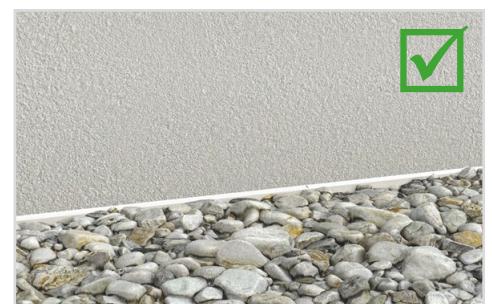

AUSFÜHRUNG NOPPENBAHNPROFIL UNIVERSAL