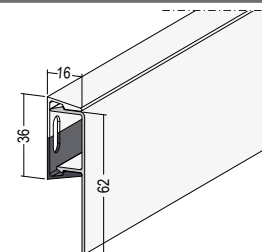

90531	weiß (10)	Aluminium / Hart-PVC	250	1 STK

Produktvideo
Jetzt ansehen »