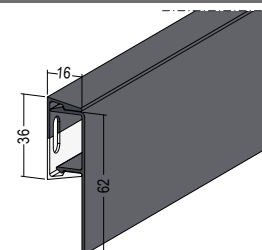

90535	anthrazit (91)	Aluminium / Hart-PVC	250	1 STK

Set Noppenbahnprofil Universal für Außenputz Weiß

Set Noppenbahnprofil Universal 90531 bestehend aus 4 Aluminium-Grundprofilen und 4 Abdeckprofilen aus Hart-PVC anthrazit, zur Beseitigung unschöner Übergänge im Sockelbereich.

Bemerkung: Profilkombination für 10 Meter Noppenbahnabdeckung.