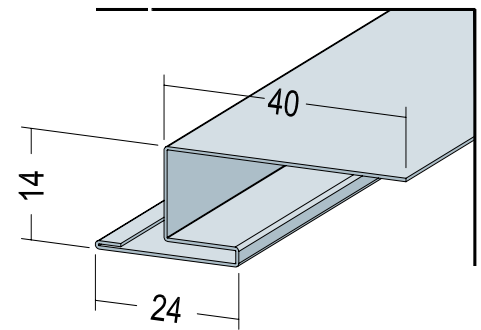

PROTEKTOR FRIESPROFIL

HIER STEHT DER RAND IM MITTELPUNKT

Das neue Friesprofil ist die einzigartige Lösung für den perfekten Übergang von der Rasterdecke zu beispielsweise einem umlaufenden glatten Randfries. Einfaches Aufstecken und Verschrauben ersetzt aufwändige Ersatzkonstruktionen.

- ✓ **Nur von Protektor:** Übergangsprofil für den perfekten Anschluss von Decke und Randfries.
- ✓ **Einfache Handhabung:** Aufstecken – verschrauben – fertig. Ersetzt zeitintensive Übergangskonstruktionen.
- ✓ **Qualität aus Aluminium:** Stabil – hochwertig – präzise.
- ✓ **Attraktive Optik:** Als Sichtelement ausgebildet, setzt einen zusätzlichen Design-Akzent
- ✓ **Gängiges Format:** Passt auf Plattenwerkstoffe von 12-12,5 mm Stärke

Art.-Nr.	Werkstoff	Farbe	Stablänge (cm)	Stäbe / Bund
9272	Aluminium	weiß, grundbeschichtet	250	15