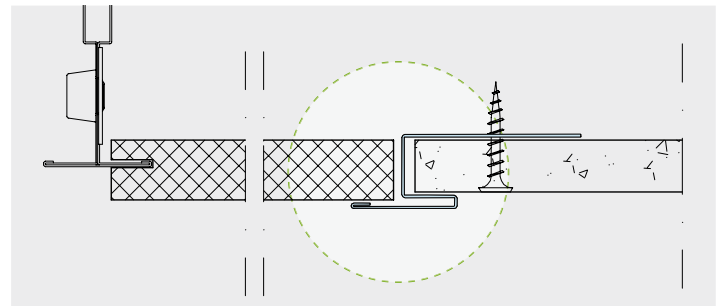

PROTEKTOR FRIESPROFIL

HIER STEHT DER RAND IM MITTELPUNKT

Das neue Friesprofil ist die einzigartige Lösung für den perfekten Übergang von der Rasterdecke zu beispielsweise einem umlaufenden glatten Randfries. Einfaches Aufstecken und Verschrauben ersetzt aufwändige Ersatzkonstruktionen.

- ✓ **Nur von Protektor:** Übergangsprofil für den perfekten Anschluss von Decke und Randfries.
- ✓ **Einfache Handhabung:** Aufstecken – verschrauben – fertig. Ersetzt zeitintensive Übergangskonstruktionen.
- ✓ **Qualität aus Aluminium:** Stabil – hochwertig – präzise.
- ✓ **Attraktive Optik:** Als Sichtelement ausgebildet, setzt einen zusätzlichen Design-Akzent
- ✓ **Gängiges Format:** Passt auf Plattenwerkstoffe von 12-12,5 mm Stärke

Art.-Nr.	Werkstoff	Farbe	Stablänge (cm)	Stäbe / Bund
9272	Aluminium	weiß, grundbeschichtet	250	15