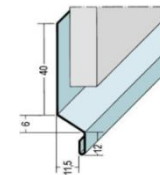

Nr. 9083 + Klammer