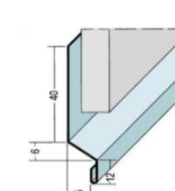

Protector Fassadenprofile für Eternit Cedral und Cedral-Click

■ Eternit Cedral, Plattendicke 10 mm

Varianten der Verlegung:

- Stülpschalung und Schrägstellung ca. 22 mm dick
- Boden- Deckelschalung ca. 20 mm dick

Nr. 9083