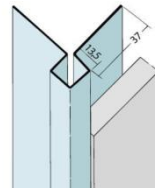

Protektor Fassadenprofile für Eternit Cedral und Cedral-Click

■ Eternit Cedral Click, Plattendicke 12 mm

Varianten der Verlegung:

- Profilschalung horizontal mit Klammern ca. 13 mm dick
- Profilschalung vertikal mit Klammern ca. 13 mm dick

Nr. 9080