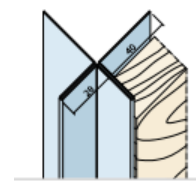

Protector Fassadenprofile für Eternit Cedral und Cedral-Click

■ Eternit Cedral, Plattendicke 10 mm

Varianten der Verlegung:

- Stülpschalung und Schrägstellung ca. 22 mm dick
- Boden- Deckelschalung ca. 20 mm dick

Nr. 9428