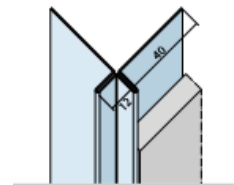

Protektor Fassadenprofile für Eternit Cedral und Cedral-Click

■ Eternit Cedral Click, Plattendicke 12 mm

Varianten der Verlegung:

- Profilschalung horizontal mit Klammern ca. 13 mm dick
- Profilschalung vertikal mit Klammern ca. 13 mm dick

Nr. 9430

Nr. 9083

Nr. 9430

Nr. 9080

Nr. 9083

Nr. 9080

Nr. 9407

Nr. 9083
+ Klammer
(bündig mit
Kante am Profil
setzen)