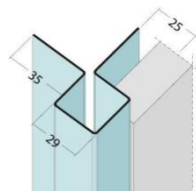

Protector Fassadenprofile für Eternit Cedral und Cedral-Click

■ Eternit Cedral, Plattendicke 10 mm

Varianten der Verlegung:

- Stülpschalung und Schrägstellung ca. 22 mm dick
- Boden- Deckelschalung ca. 20 mm dick

Nr. 9484