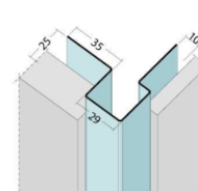

Protector Fassadenprofile für Eternit Cedral und Cedral-Click

■ Eternit Cedral, Plattendicke 10 mm

Varianten der Verlegung:

- Stülpschalung und Schrägstellung ca. 22 mm dick
- Boden- Deckelschalung ca. 20 mm dick

Nr. 9485