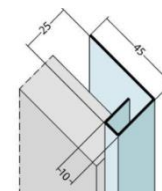

Protector Fassadenprofile für Eternit Cedral und Cedral-Click

■ Eternit Cedral, Plattendicke 10 mm

Varianten der Verlegung:

- Stülpschalung und Schrägstellung ca. 22 mm dick
- Boden- Deckelschalung ca. 20 mm dick

Nr. 9487