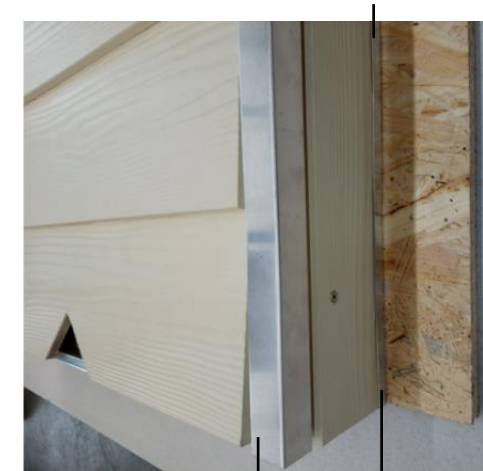

Varianten der Verlegung:

- Stülpschalung und Schrägstellung ca. 22 mm dick
- Boden- Deckelschalung ca. 20 mm dick

Nr. 9083

Nr. 9485

Nr. 9484

Nr. 9083

Nr. 9485

Nr. 9485