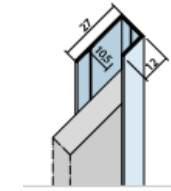

Varianten der Verlegung:

- Stülpschalung und Schrägstellung ca. 22 mm dick
- Boden- Deckelschalung ca. 20 mm dick

Nr. 9083

Nr. 9485

Nr. 9484

Nr. 9083

Nr. 9485

Nr. 9485

Nr. 9451

Nr. 9484

Nr. 9428

Nr. 9486

Nr. 9485

Nr. 9487

Nr. 9083

Nr. 9451

Protektor Fassadenprofile für Eternit Cedral und Cedral-Click

■ Eternit Cedral Click, Plattendicke 12 mm

Varianten der Verlegung:

- Profilschalung horizontal mit Klammern ca. 13 mm dick
- Profilschalung vertikal mit Klammern ca. 13 mm dick