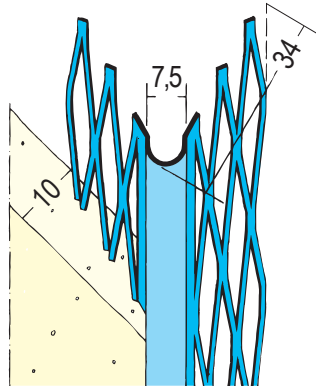

Produktdatenblatt

Stand: 01.12.2020 | 19:42

ART.-NR. 1005

Bezeichnung	Kantenprofil für den Innenputz 10 mm, runder Kopf
Beschreibung	Das PROTEKTOR Kantenprofil aus verzinktem Stahl ist geeignet für den Innenputz ab 10 mm.
Sparte	Putz
Produktklasse	Innenputz
Produktgruppe	Kantenprofile
Putzdicke	10,0 mm
Werkstoff	Stahl, verzinkt
Verzinkung	Z 275
Norm	EN 13658-1
Produktlänge	250,0 cm, 260,0 cm, 300,0 cm
Schenkellänge	34 mm
Abrundungsradius	3,75 mm
Brandverhalten	A1
Einsatzgebiete	Speziell entwickelt für Schulen und Kindergärten. Erfüllt die Richtlinien und Anforderungen der gesetzlichen Unfallverhütungsvorschriften (siehe Technik-Information).
Verpackungseinheit	25 STB / 81 BUN
Anmerkung	Bitte beachten Sie auch folgende Merkblätter: *Merkblatt Planung und Anwendung von metallischen Putzprofilen; Herausgeber: Europäischer Fachverband Europrofiles, www.europrofiles.com *Merkblatt Putz und Trockenbau in Feuchträumen; Herausgeber: Zentralverband des Deutschen Baugewerbes, www.zdb.de *Merkblatt Winterbaustellen; Herausgeber: Bundesverband der Gipsindustrie e.V., www.gips.de