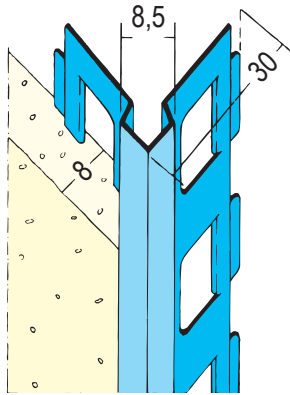

# Produktdatenblatt

Stand: 25.01.2021 | 16:58

ART.-NR. 1017

<b>Bezeichnung</b>	Kantenprofil für den Innenputz 8 mm, eckiger Kopf
<b>Beschreibung</b>	Das PROTEKTOR Kantenprofil aus verzinktem Stahl ist geeignet für den Innenputz ab 8 mm.
<b>Sparte</b>	Putz
<b>Produktklasse</b>	Innenputz / Kantenausbildung
<b>Produktgruppe</b>	Kantenprofile
<b>Putzdicke</b>	8,0 mm
<b>Werkstoff</b>	Stahl, verzinkt
<b>Verzinkung</b>	Z 275
<b>Norm</b>	EN 13658-1
<b>Produktlänge</b>	200,0 cm, 225,0 cm, 250,0 cm, 260,0 cm, 270,0 cm, 300,0 cm
<b>Schenkellänge</b>	30 mm
<b>Brandverhalten</b>	A1
<b>Verpackungseinheit</b>	25 STB / 66 BUN
<b>Anmerkung</b>	Bitte beachten Sie auch folgende Merkblätter: *Merkblatt Planung und Anwendung von metallischen Putzprofilen; Herausgeber: Europäischer Fachverband Europrofiles, <a href="http://www.europrofiles.com">www.europrofiles.com</a> *Merkblatt Putz und Trockenbau in Feuchträumen; Herausgeber: Zentralverband des Deutschen Baugewerbes, <a href="http://www.zdb.de">www.zdb.de</a> *Merkblatt Winterbaustellen; Herausgeber: Bundesverband der Gipsindustrie e.V., <a href="http://www.gips.de">www.gips.de</a>