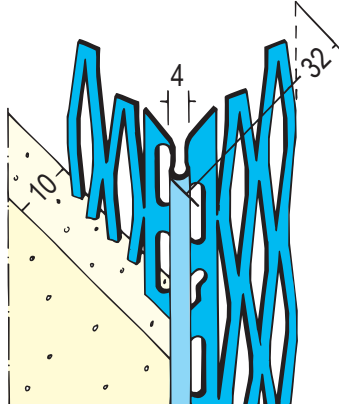

Produktdatenblatt

Stand: 20.01.2021 | 11:38

ART.-NR. 1047Z

Bezeichnung	Kantenprofil für den Innen- und Außenputz 10 mm, runder Kopf
Beschreibung	Das PROTEKTOR Kantenprofil aus verzinktem Stahl mit erhöhter Zinkauflage ist geeignet für den Innen- und Außenputz ab 10 mm.
Sparte	Putz
Produktklasse	Außenputz / Innenputz / Kantenausbildung
Produktgruppe	Kantenprofile
Putzdicke	10,0 mm
Werkstoff	Stahl, verzinkt
Verzinkung	Z 350
Norm	EN 13658-1
Produktlänge	250,0 cm, 300,0 cm
Schenkellänge	32 mm
Brandverhalten	A1
Verarbeitung	Profile mit erhöhter Zinkauflage gelten im Außenbereich als korrosionsbeständig bei einer mineralischen Putzüberdeckung von mindestens 3 mm. Das Ansetzen erfolgt mit Mörtel- oder Gipsbatzen.
Verpackungseinheit	25 STB / 60 BUN
Anmerkung	Bitte beachten Sie auch folgende Merkblätter: *Merkblatt Planung und Anwendung von metallischen Putzprofilen; Herausgeber: Europäischer Fachverband Europrofiles, www.europrofiles.com *Merkblatt Putz und Trockenbau in Feuchträumen; Herausgeber: Zentralverband des Deutschen Baugewerbes, www.zdb.de *Merkblatt Winterbaustellen; Herausgeber: Bundesverband der Gipsindustrie e.V., www.gips.de