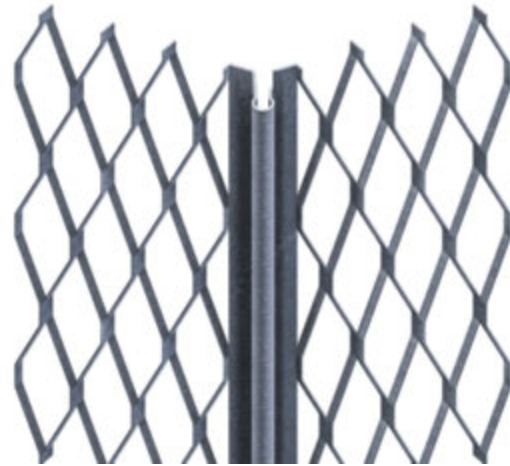

Produktdatenblatt

Stand: 20.01.2021 | 11:38

ART.-NR. 1047Z

Bezeichnung	Kantenprofil für den Innen- und Außenputz 10 mm, runder Kopf
Beschreibung	Das PROTEKTOR Kantenprofil aus verzinktem Stahl mit erhöhter Zinkauflage ist geeignet für den Innen- und Außenputz ab 10 mm.
Sparte	Putz
Produktklasse	Außenputz / Innenputz / Kantenausbildung
Produktgruppe	Kantenprofile
Putzdicke	10,0 mm
Werkstoff	Stahl, verzinkt
Verzinkung	Z 350
Norm	EN 13658-1
Produktlänge	250,0 cm, 300,0 cm
Schenkellänge	32 mm
Brandverhalten	A1
Verarbeitung	Profile mit erhöhter Zinkauflage gelten im Außenbereich als korrosionsbeständig bei einer mineralischen Putzüberdeckung von mindestens 3 mm. Das Ansetzen erfolgt mit Mörtel- oder Gipsbatzen.
Verpackungseinheit	25 STB / 60 BUN
Anmerkung	Bitte beachten Sie auch folgende Merkblätter: *Merkblatt Planung und Anwendung von metallischen Putzprofilen; Herausgeber: Europäischer Fachverband Europrofiles, www.europrofiles.com *Merkblatt Putz und Trockenbau in Feuchträumen; Herausgeber: Zentralverband des Deutschen Baugewerbes, www.zdb.de *Merkblatt Winterbaustellen; Herausgeber: Bundesverband der Gipsindustrie e.V., www.gips.de