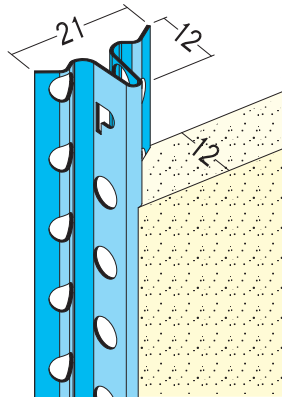

# Produktdatenblatt

Stand: 04.12.2020 | 22:30

ART.-NR. 1104

<b>Bezeichnung</b>	Putzlehre für den Innenputz ab 12 mm, verzinkt
<b>Beschreibung</b>	Die PROTEKTOR Putzlehre aus verzinktem Stahl ist geeignet für den Innenputz ab 12 mm. Für die rationelle Herstellung von exakten, planebenen Putzflächen.
<b>Sparte</b>	Putz
<b>Produktklasse</b>	Innenputz
<b>Produktgruppe</b>	Putzlehren
<b>Putzdicke</b>	12,0 mm
<b>Werkstoff</b>	Stahl, verzinkt
<b>Verzinkung</b>	Z 275
<b>Norm</b>	EN 13658-1
<b>Produktlänge</b>	250,0 cm
<b>Brandverhalten</b>	A1
<b>Verarbeitung</b>	In Feuchträumen sind generell Edelstahlprofile einzubauen. Ausnahme bilden häusliche Küchen und Bäder. Verzinkte Profile müssen nach Fertigstellung des Unterputzes entfernt werden.
<b>Verpackungseinheit</b>	50 STB / 56 BUN
<b>Anmerkung</b>	Bitte beachten Sie auch folgende Merkblätter: *Merkblatt Planung und Anwendung von metallischen Putzprofilen; Herausgeber: Europäischer Fachverband Europrofiles, <a href="http://www.europrofiles.com">www.europrofiles.com</a> *Merkblatt Putz und Trockenbau in Feuchträumen; Herausgeber: Zentralverband des Deutschen Baugewerbes, <a href="http://www.zdb.de">www.zdb.de</a> *Merkblatt Winterbaustellen; Herausgeber: Bundesverband der Gipsindustrie e.V., <a href="http://www.gips.de">www.gips.de</a>