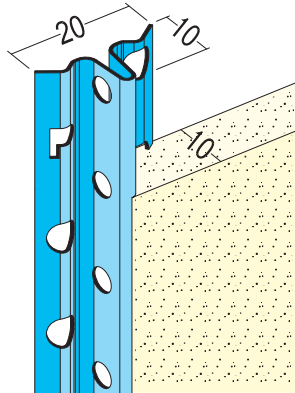

Produktdatenblatt

Stand: 10.02.2021 | 16:23

ART.-NR. 1105

Bezeichnung	Putzlehre für den Innenputz ab 10 mm, verzinkt
Beschreibung	Die PROTEKTOR Putzlehre aus verzinktem Stahl ist geeignet für den Innenputz ab 10 mm. Für die rationelle Herstellung von exakten, planebenen Putzflächen.
Sparte	Putz
Produktklasse	Innenputz
Produktgruppe	Putzlehren
Putzdicke	10,0 mm
Werkstoff	Stahl, verzinkt
Verzinkung	Z 275
Norm	EN 13658-1
Produktlänge	250,0 cm, 260,0 cm, 275,0 cm, 300,0 cm
Brandverhalten	A1
Verarbeitung	In Feuchträumen sind generell Edelstahlprofile einzubauen. Ausnahme bilden häusliche Küchen und Bäder. Verzinkte Profile müssen nach Fertigstellung des Unterputzes entfernt werden.
Verpackungseinheit	50 STB / 56 BUN
Anmerkung	Bitte beachten Sie auch folgende Merkblätter: *Merkblatt Planung und Anwendung von metallischen Putzprofilen; Herausgeber: Europäischer Fachverband Europrofiles, www.europrofiles.com *Merkblatt Putz und Trockenbau in Feuchträumen; Herausgeber: Zentralverband des Deutschen Baugewerbes, www.zdb.de *Merkblatt Winterbaustellen; Herausgeber: Bundesverband der Gipsindustrie e.V., www.gips.de