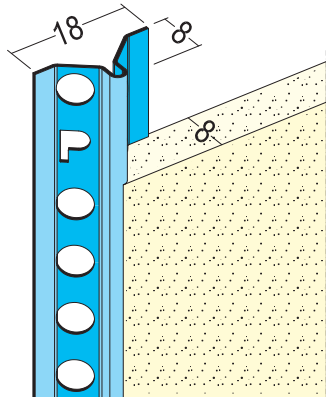

# Produktdatenblatt

Stand: 15.02.2021 | 22:57

ART.-NR. 1108

<b>Bezeichnung</b>	Putzlehre für den Innenputz ab 8 mm, verzinkt
<b>Beschreibung</b>	Die PROTEKTOR Putzlehre aus verzinktem Stahl ist geeignet für den Innenputz ab 8 mm. Für die rationelle Herstellung von exakten, planebenen Putzflächen.
<b>Sparte</b>	Putz
<b>Produktklasse</b>	Innenputz
<b>Produktgruppe</b>	Putzlehren
<b>Putzdicke</b>	8,0 mm
<b>Werkstoff</b>	Stahl, verzinkt
<b>Verzinkung</b>	Z 275
<b>Produktlänge</b>	250,0 cm, 260,0 cm, 275,0 cm, 300,0 cm
<b>Brandverhalten</b>	A1
<b>Verarbeitung</b>	In Feuchträumen sind generell Edelstahlprofile einzubauen. Ausnahme bilden häusliche Küchen und Bäder. Verzinkte Profile müssen nach Fertigstellung des Unterputzes entfernt werden.
<b>Verpackungseinheit</b>	50 STB / 80 BUN
<b>Anmerkung</b>	Bitte beachten Sie auch folgende Merkblätter: *Merkblatt Planung und Anwendung von metallischen Putzprofilen; Herausgeber: Europäischer Fachverband Europrofiles, <a href="http://www.europrofiles.com">www.europrofiles.com</a> *Merkblatt Putz und Trockenbau in Feuchträumen; Herausgeber: Zentralverband des Deutschen Baugewerbes, <a href="http://www.zdb.de">www.zdb.de</a> *Merkblatt Winterbaustellen; Herausgeber: Bundesverband der Gipsindustrie e.V., <a href="http://www.gips.de">www.gips.de</a>