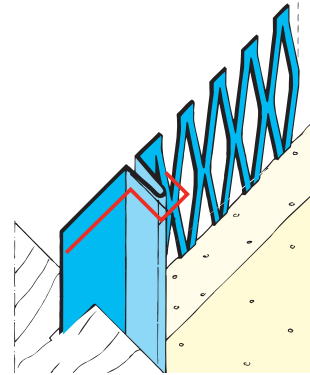

Produktdatenblatt

Stand: 01.03.2021 | 13:22

ART.-NR. 1306

Beschichtungsseite

coated side | côté du revêtement

Bezeichnung	Anschlussprofil mit Schattenfuge für den Innenputz 10 mm
Beschreibung	Das PROTEKTOR Anschlussprofil aus verzinktem Stahl mit Schattenfuge 20 mm ist geeignet für den Innenputz ab 10 mm. Schattenfugen (z. B. an Holzblockzargen, Fachwerk etc.) in unterschiedlicher Breite. Abschlussprofil zur Abgrenzung von vorstehenden Putzflächen.
Sparte	Putz
Produktklasse	Anschlussausbildung / Innenputz
Produktgruppe	Anschlussprofile
Putzdicke	10,0 mm
Werkstoff	Stahl, verzinkt
Verzinkung	Z 275
Norm	EN 13658-1
Produktlänge	250,0 cm, 300,0 cm
Brandverhalten	A1
Verarbeitung	Bei Anschlüssen z. B. an Holzbauteile Profil nicht zu tief in die Nut setzen, Abstand von 2 - 3 mm einhalten.
Verpackungseinheit	15 STB / 47 KAR
Anmerkung	Bitte beachten Sie auch folgende Merkblätter: *Merkblatt Planung und Anwendung von metallischen Putzprofilen; Herausgeber: Europäischer Fachverband Europrofiles, www.europrofiles.com *Merkblatt Putz und Trockenbau in Feuchträumen; Herausgeber: Zentralverband des Deutschen Baugewerbes, www.zdb.de *Merkblatt Winterbaustellen; Herausgeber: Bundesverband der Gipsindustrie e.V., www.gips.de