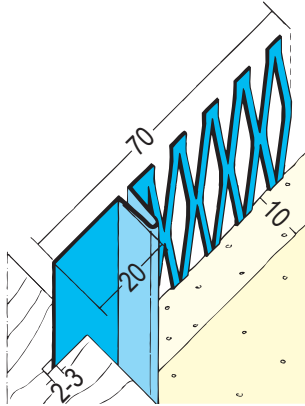

Produktdatenblatt

Stand: 01.03.2021 | 13:22

ART.-NR. 1306

Beschichtungsseite

coated side | côté du revêtement

Bezeichnung	Anschlussprofil mit Schattenfuge für den Innenputz 10 mm
Beschreibung	Das PROTEKTOR Anschlussprofil aus verzinktem Stahl mit Schattenfuge 20 mm ist geeignet für den Innenputz ab 10 mm. Schattenfugen (z. B. an Holzblockzargen, Fachwerk etc.) in unterschiedlicher Breite. Abschlussprofil zur Abgrenzung von vorstehenden Putzflächen.
Sparte	Putz
Produktklasse	Anschlussausbildung / Innenputz
Produktgruppe	Anschlussprofile
Putzdicke	10,0 mm
Werkstoff	Stahl, verzinkt
Verzinkung	Z 275
Norm	EN 13658-1
Produktlänge	250,0 cm, 300,0 cm
Brandverhalten	A1
Verarbeitung	Bei Anschlüssen z. B. an Holzbauteile Profil nicht zu tief in die Nut setzen, Abstand von 2 - 3 mm einhalten.
Verpackungseinheit	15 STB / 47 KAR
Anmerkung	Bitte beachten Sie auch folgende Merkblätter: *Merkblatt Planung und Anwendung von metallischen Putzprofilen; Herausgeber: Europäischer Fachverband Europrofiles, www.europrofiles.com *Merkblatt Putz und Trockenbau in Feuchträumen; Herausgeber: Zentralverband des Deutschen Baugewerbes, www.zdb.de *Merkblatt Winterbaustellen; Herausgeber: Bundesverband der Gipsindustrie e.V., www.gips.de