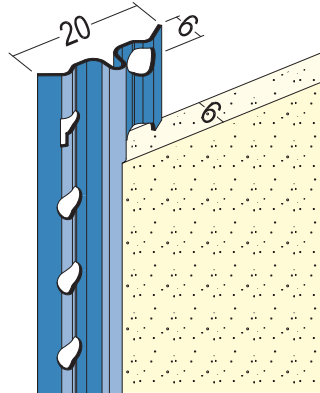

# Produktdatenblatt

Stand: 02.12.2020 | 13:30

ART.-NR. 2206

<b>Bezeichnung</b>	Putzlehre für den Innenputz ab 6 mm, Edelstahl
<b>Beschreibung</b>	Die PROTEKTOR Putzlehre aus Edelstahl ist geeignet für den Innenputz ab 6 mm.
<b>Sparte</b>	Putz
<b>Produktklasse</b>	Innenputz
<b>Produktgruppe</b>	Putzlehren
<b>Putzdicke</b>	6,0 mm
<b>Werkstoff</b>	Edelstahl
<b>Norm</b>	EN 13658-1
<b>Produktlänge</b>	260,0 cm, 300,0 cm
<b>Brandverhalten</b>	A1
<b>Einsatzgebiete</b>	Ideal für Feucht- und Nassräume.
<b>Verpackungseinheit</b>	50 STB / 100 BUN
<b>Anmerkung</b>	Bitte beachten Sie auch folgende Merkblätter: *Merkblatt Planung und Anwendung von metallischen Putzprofilen; Herausgeber: Europäischer Fachverband Europrofiles, <a href="http://www.europrofiles.com">www.europrofiles.com</a> *Merkblatt Putz und Trockenbau in Feuchträumen; Herausgeber: Zentralverband des Deutschen Baugewerbes, <a href="http://www.zdb.de">www.zdb.de</a> *Merkblatt Winterbaustellen; Herausgeber: Bundesverband der Gipsindustrie e.V., <a href="http://www.gips.de">www.gips.de</a>