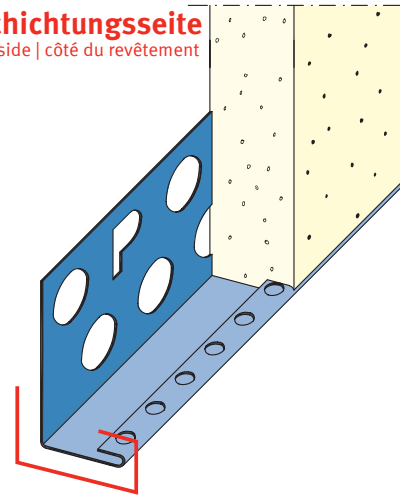

# Produktdatenblatt

Stand: 02.12.2020 | 13:30

ART.-NR. 2230

**Beschichtungsseite**  
coated side | côté du revêtement

<b>Bezeichnung</b>	Sockelprofil für den Innen- und Außenputz 20 mm
<b>Beschreibung</b>	Sockelprofil aus Edelstahl für den Innen- und Außenputz ab 20 mm. Sockelprofile aus Edelstahl zur exakten Sockelausbildung mit Winkelstellung von 105° für eine zuverlässige Tropfkante.
<b>Sparte</b>	Putz
<b>Produktklasse</b>	Außenputz
<b>Produktgruppe</b>	Sockelprofile
<b>Putzdicke</b>	20,0 mm
<b>Werkstoff</b>	Edelstahl
<b>Norm</b>	EN 13658-2
<b>Produktlänge</b>	300,0 cm
<b>Winkelstellung</b>	105°
<b>Brandverhalten</b>	A1
<b>Verpackungseinheit</b>	25 STB / 120 BUN
<b>Anmerkung</b>	Bitte beachten Sie auch folgende Merkblätter: *Merkblatt Planung und Anwendung von metallischen Putzprofilen; Herausgeber: Europäischer Fachverband Europrofiles, <a href="http://www.europrofiles.com">www.europrofiles.com</a> *Merkblatt Putz und Trockenbau in Feuchträumen; Herausgeber: Zentralverband des Deutschen Baugewerbes, <a href="http://www.zdb.de">www.zdb.de</a> *Merkblatt Winterbaustellen; Herausgeber: Bundesverband der Gipsindustrie e.V., <a href="http://www.gips.de">www.gips.de</a>