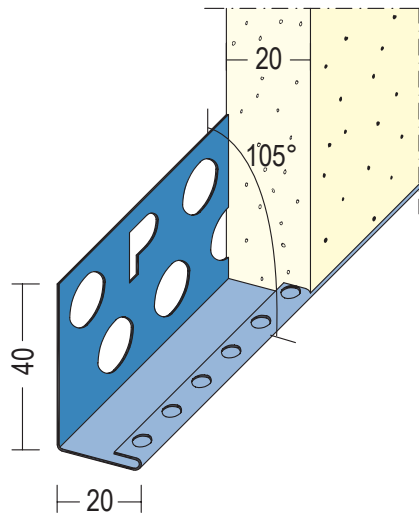

# Produktdatenblatt

Stand: 02.12.2020 | 13:30

ART.-NR. 2230

**Beschichtungsseite**  
coated side | côté du revêtement

<b>Bezeichnung</b>	Sockelprofil für den Innen- und Außenputz 20 mm
<b>Beschreibung</b>	Sockelprofil aus Edelstahl für den Innen- und Außenputz ab 20 mm. Sockelprofile aus Edelstahl zur exakten Sockelausbildung mit Winkelstellung von 105° für eine zuverlässige Tropfkante.
<b>Sparte</b>	Putz
<b>Produktklasse</b>	Außenputz
<b>Produktgruppe</b>	Sockelprofile
<b>Putzdicke</b>	20,0 mm
<b>Werkstoff</b>	Edelstahl
<b>Norm</b>	EN 13658-2
<b>Produktlänge</b>	300,0 cm
<b>Winkelstellung</b>	105°
<b>Brandverhalten</b>	A1
<b>Verpackungseinheit</b>	25 STB / 120 BUN
<b>Anmerkung</b>	Bitte beachten Sie auch folgende Merkblätter: *Merkblatt Planung und Anwendung von metallischen Putzprofilen; Herausgeber: Europäischer Fachverband Europrofiles, <a href="http://www.europrofiles.com">www.europrofiles.com</a> *Merkblatt Putz und Trockenbau in Feuchträumen; Herausgeber: Zentralverband des Deutschen Baugewerbes, <a href="http://www.zdb.de">www.zdb.de</a> *Merkblatt Winterbaustellen; Herausgeber: Bundesverband der Gipsindustrie e.V., <a href="http://www.gips.de">www.gips.de</a>