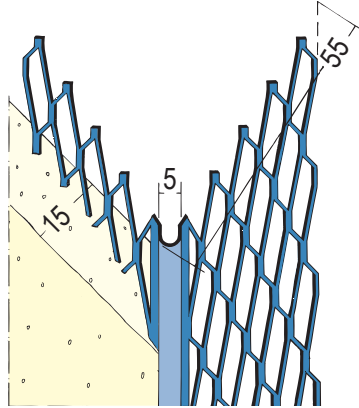

Produktdatenblatt

Stand: 05.02.2021 | 17:34

ART.-NR. 7478

Bezeichnung	Kantenprofil für den Innen- und Außenputz 15 mm, runder Kopf
Beschreibung	Das PROTEKTOR Kantenprofil aus Edelstahl ist geeignet für Innen- und Außenputz ab 15 mm.
Sparte	Putz
Produktklasse	Außenputz / Innen- und Außenputz / Innenputz
Produktgruppe	Kantenprofile
Putzdicke	15,0 mm
Werkstoff	Edelstahl
Norm	EN 13658-1
Norm	EN 13658-2
Produktlänge	250,0 cm, 300,0 cm
Abrundungsradius	2,5 mm
Brandverhalten	A1
Einsatzgebiete	Ideal für Feucht- und Nassräume. Speziell entwickelt für Schulen und Kindergärten. Erfüllt die Richtlinien und Anforderungen der gesetzlichen Unfallverhütungsvorschriften (siehe Technik-Information).
Verpackungseinheit	25 STB / 24 BUN
Anmerkung	Bitte beachten Sie auch folgende Merkblätter: *Merkblatt Planung und Anwendung von metallischen Putzprofilen; Herausgeber: Europäischer Fachverband Europrofiles, www.europrofiles.com *Merkblatt Putz und Trockenbau in Feuchträumen; Herausgeber: Zentralverband des Deutschen Baugewerbes, www.zdb.de *Merkblatt Winterbaustellen; Herausgeber: Bundesverband der Gipsindustrie e.V., www.gips.de